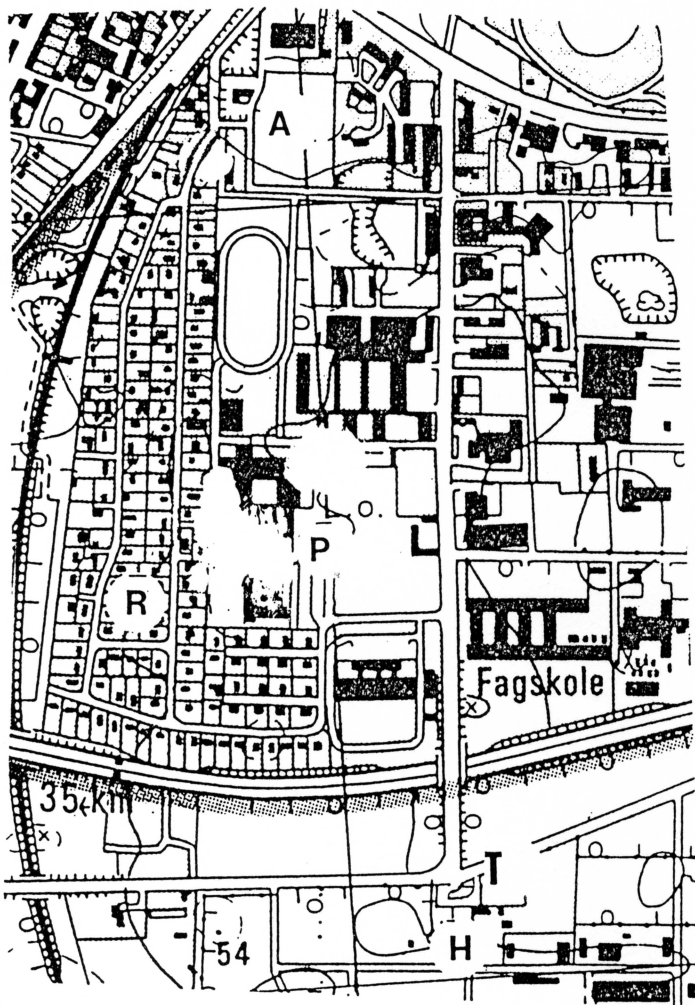

HEDELANDS MOTORKLUB

KURSUSLØB 2

SIDE: 5

ETAPE: 2

LÆNGDE: 11.900 M

3. 3 MIN 40 KM/T

1:25.000

KØR: S - 1 - 2

4. 6 MIN 30 KM/T

1:10.000

S: Vej-X 8 mm N for H

1: S for R

2: V for A

3: SK: 4 mm NV for A

Kontrolkortet
afleveres indendørs i
klubhuset.