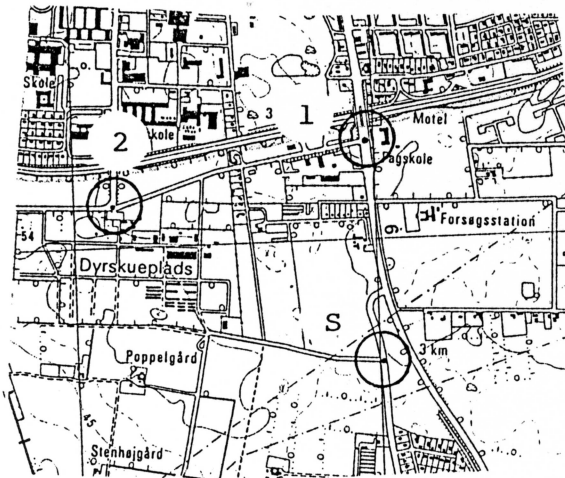

HEDELANDS MOTORKLUB

KURSUSLØB 2

SIDE: 5

ETAPE: 2

LÆNGDE: 11.900 M

3. 3 MIN 40 KM/T

1:25.000

KØR: S - 1 - 2

4. 6 MIN 30 KM/T

1:10.000

S: Vej-X 8 mm N for H

1: S for R

2: V for A

3: SK: 4 mm NV for A

Kontrolkortet
afleveres indendørs i
klubhuset.